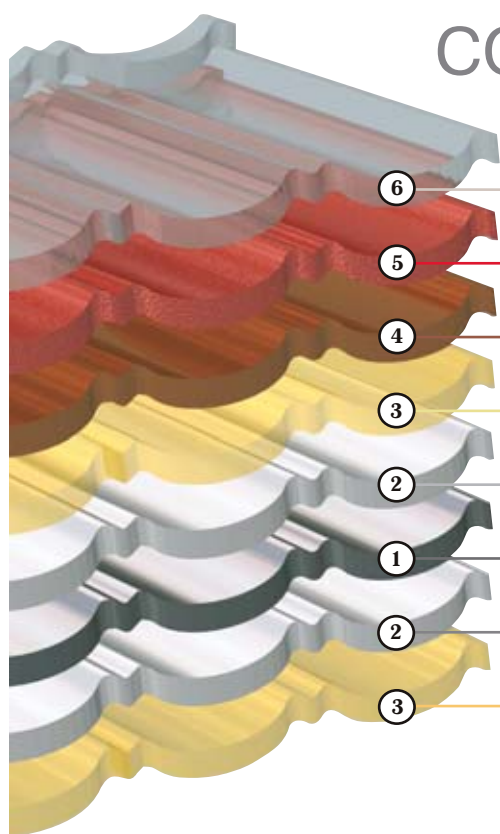

КРАСИВО

Luxard® обладает очарованием классических элитных кровельных материалов. Видимая сторона черепицы покрыта гранулами натурального камня, которые исключают металлический блеск, создавая эффект натуральной керамической кровли. Специальная глазурь предотвращает осыпание каменной крошки.

НАДЕЖНО

По прочности Luxard® не уступает традиционной металлочерепице и в несколько раз превосходит керамическую черепицу. Композитная черепица не бьется, не трескается и исключает сколы. Она устойчива к царапинам. Благодаря уникальным свойствам алюминка даже места среза композитной черепицы при ее монтаже не подвержены коррозии. Специальная форма листа позволяет выдерживать значительную нагрузку и исключает протекание в местах нахлестов.

ТИХО

В отличие от обычной металлочерепицы многослойная структура композитной черепицы обеспечивает необходимую шумоизоляцию для мансардных этажей с любой площадью кровли.

ДОЛГОВЕЧНО

Благодаря покрытию из алюминка Luxard® не подвержен коррозии. Срок службы черепицы составляет 50 лет. Композитная черепица устойчива к жаре и морозу. Такое покрытие не боится резких перепадов температуры и, в отличие от керамической кровли, может выдержать любое количество циклов попеременного замораживания и оттаивания. Материал устойчив к УФ-излучению и сохраняет свой цвет в течение всего срока службы.

COMPOSITE TILE

УФ-стойкий защитный лак
Чехия

Керамизированные гранулы
Чехия

Акриловый грунт
Германия

Защитное покрытие SPT
Люксембург

Алюмоцинковый слой
Люксембург

Высококачественный стальной лист 0,5 мм
Люксембург

Алюмоцинковый слой
Люксембург

Защитное покрытие SPT
Люксембург